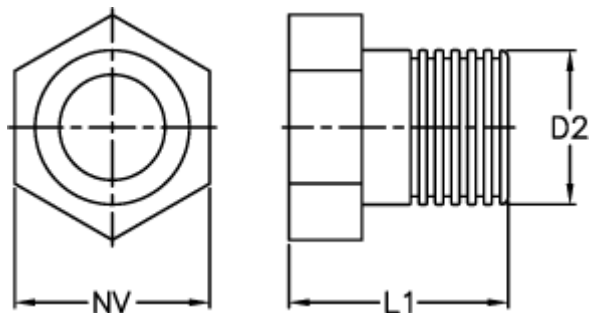

Varenummer: 027118909000
Beskrivelse: Norma blindprop BST M26x1,5

Mål

$D2 = M26 \times 1,5$

$L1 = 26.0$

$NV = 22$